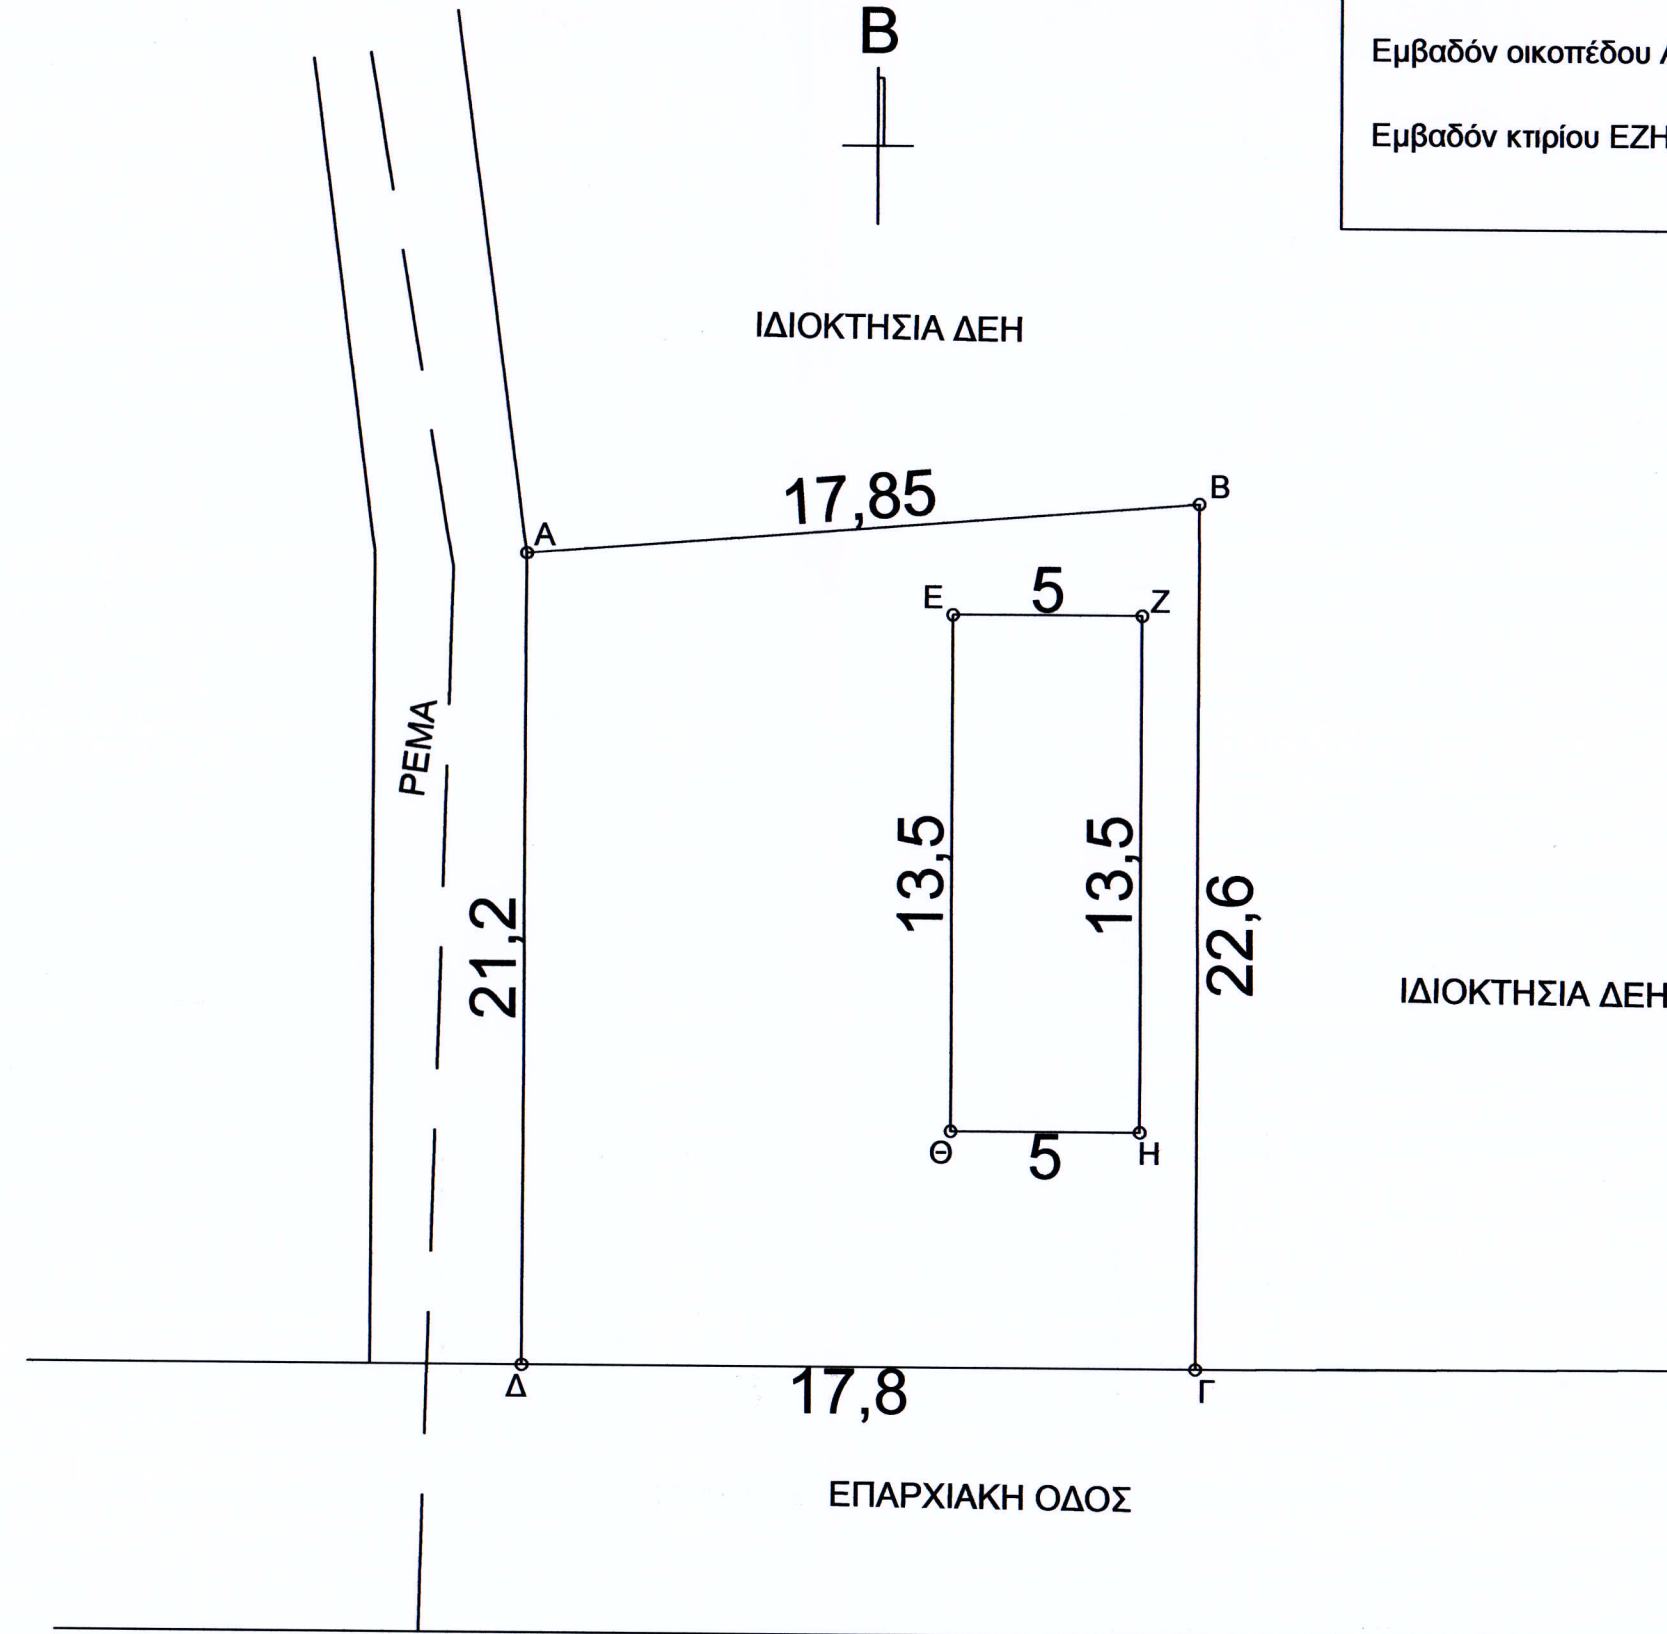

Εμβαδόν οικοπέδου ΑΒΓΔΑ = 389,82 μ²
Εμβαδόν κτιρίου ΕΖΗΘΕ = 67.50 μ²

ΙΔΙΟΚΤΗΣΙΑ ΔΕΗ

ΙΔΙΟΚΤΗΣΙΑ ΔΕΗ

ΕΠΑΡΧΙΑΚΗ ΟΔΟΣ

ΠΑΡΑΛΙΑ

ΘΑΛΑΣΣΑ